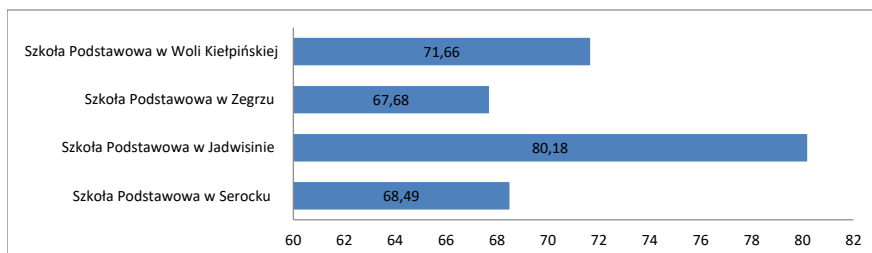

Egzamin z języka angielskiego - średnia krajowa 67% punktów.

Szkoła Podstawowa w Serocku	68,49 %
Szkoła Podstawowa w Jadwisinie	80,18 %
Szkoła Podstawowa w Zegrzu	67,68 %
Szkoła Podstawowa w Woli Kiełpińskiej	71,66 %

średni wynik dla gminy	71,31 %
średni wynik dla powiatu	77,72 %