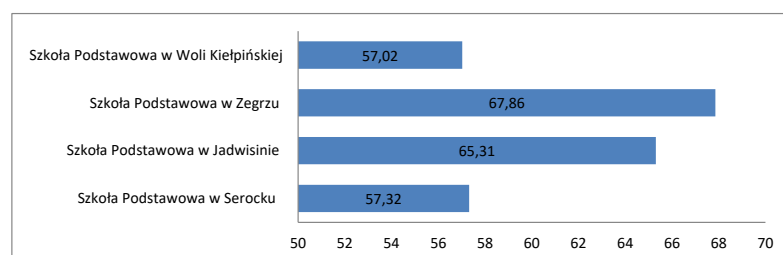

Egzamin ósmoklasisty został przeprowadzony od 24 do 26 maja 2022r., w formie pisemnej. Każdy ósmoklasista przystąpił do egzaminu z trzech przedmiotów obowiązkowych: języka polskiego, matematyki i języka obcego nowożytnego. Egzamin został przeprowadzony na podstawie wymagań egzaminacyjnych określonych rozporządzeniem MEIN z dnia 16 grudnia 2020r. Zadania sprawdzały stopień opanowania wiadomości i umiejętności określonych w wymaganiach ogólnych i szczegółowych.

Po raz pierwszy egzamin został przeprowadzony w roku szkolnym 2018/2019.

Egzamin ósmoklasisty jest egzaminem **obowiązkowym**, co oznacza, że każdy uczeń musi do niego przystąpić, aby ukończyć szkołę.

W Gminie Serock do egzaminów ósmoklasisty przystąpiło 208 ósmoklasistów (10 oddziałów), w tym:

Szkoła Podstawowa w Serocku	82 uczniów kl. VIII	kl. a - 22	kl. b - 20	kl. c - 18	kl. d - 22
Szkoła Podstawowa w Jadwisinie	41 uczniów kl. VIII	kl. a - 21	kl. b - 20		
Szkoła Podstawowa w Woli Kiełpińskiej	48 uczniów kl. VIII	kl. a - 24	kl. b - 24		
Szkoła Podstawowa w Zegrzu	37 uczniów kl. VIII	kl. a - 20	kl. b - 17		

Egzamin z języka polskiego - średnia krajowa 60% punktów.

Szkoła Podstawowa w Serocku	57,32 %
Szkoła Podstawowa w Jadwisinie	65,31 %
Szkoła Podstawowa w Zegrzu	67,86 %
Szkoła Podstawowa w Woli Kiełpińskiej	57,02 %

średni wynik dla gminy	60,67 %
średni wynik dla powiatu	63,68 %

Średnie wyniki szkół na skali staninowej, egzamin z zakresu języka polskiego.

Skala staninowa umożliwia porównywanie średnich wyników szkół w poszczególnych latach

	2019r.	2020r.	2021r.	2022r.	
1. najniższy	9 - 41%	8 - 39	7 - 41	8-42	
2. bardzo niski	40 - 50%	40 - 47	42 - 48	43-48	
3. niski	51 - 55%	48 - 52	49 - 52	49-52	
4. niżej średni	56 - 60%	53 - 56	Jadwisin Wola	53 - 57 53-56	
5. średni	61 - 64%	57 - 60	58 - 61	Serock Zegrze	57-60 Serock Wola
6. wyżej średni	65 - 68%	61 - 64	Serock	62 - 65 Wola Jadwisin	61-64
7. wysoki	69 - 73%	65 - 68	66 - 69	65-69	Zegrze Jadwisin
8. bardzo wysoki	74 - 78%	69 - 73	Zegrze	70 - 74	70-74
9. najwyższy	79 - 95%	74 - 89	75 - 90	75-88	

Średni wynik dla gminy z języka polskiego jest zbliżony do średniego wyniku ósmoklasisty dla kraju. Średnie wyniki szkół na skali staninowej mieszczą się w wynikach średnich i wysokich. Dwie szkoły - Szkoła Podstawowa w Jadwisinie oraz Szkoła Podstawowa w Zegrzu osiągnęły wynik w stanie wysokim, SP w Serocku i SP w Woli Kiełpińskiej w stanie średnim.

Egzamin z matematyki - średnia krajowa 57% punktów.

Szkoła Podstawowa w Serocku	62,27 %
Szkoła Podstawowa w Jadwisinie	70,77 %
Szkoła Podstawowa w Zegrzu	64,97 %
Szkoła Podstawowa w Woli Kiełpińskiej	60,08 %

średni wynik dla gminy	63,86 %
średni wynik dla powiatu	64,58 %