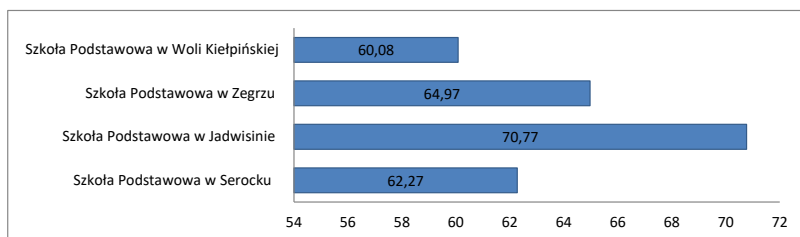

Średnie wyniki szkół na skali staninowej, egzamin z zakresu matematyki.

	2019r.	2020r.	2021r.	2022r.
1. najniższy	10 - 22%	11-25	9-25	9-31
2. bardzo niski	23 - 29%	26-31	26-31	32-40
3. niski	30 - 34%	32-36	32-36	41-46
4. niżej średni	35 - 39%	37-41	37-41	47-52
5. średni	40 - 44%	42-46	Wola	Serock Zegrze
6. wyżej średni	45 - 50%	47-51	Jadwisin	Wola
7. wysoki	51 - 57%	52-57	Zegrze	Jadwisin
8. bardzo wysoki	58 - 66%	58-66	Serock	61-69
9. najwyższy	67 - 94%	67-95	70-94	80-97

Średni wynik dla gminy z matematyki jest wyższy od średniego wyniku ósmoklasisty dla kraju. Średnie wyniki szkół znalazły się w stanie od wyżej średniego do wysokiego. W stanie wysokim osiągnęła wyniki Szkoła Podstawowa w Jadwisinie, w stanie wyżej średnim Szkoła Podstawowa w Woli Kiełpińskiej, Szkoła Podstawowa w Serocku i w Zegrzu.

Egzamin z języka angielskiego - średnia krajowa 67% punktów.

Szkoła Podstawowa w Serocku	68,49 %
Szkoła Podstawowa w Jadwisinie	80,18 %
Szkoła Podstawowa w Zegrzu	67,68 %
Szkoła Podstawowa w Woli Kiełpińskiej	71,66 %

średni wynik dla gminy	71,31 %
średni wynik dla powiatu	77,72 %

Średnie wyniki szkół na skali staninowej, egzamin z zakresu języka angielskiego.

	2019r.	2020r.	2021r.	2022r.
1. najniższy	14 - 29%	14-26	15-35	14-37
2. bardzo niski	30 - 37%	27-33	36-44	38-45
3. niski	38 - 44%	34-39	45-51	46-52
4. niżej średni	45 - 50%	40-46	Wola	Wola
5. średni	51 - 57%	47-53	59-65	Serock Zegrze
6. wyżej średni	58 - 64%	54-60	Jadwisin	Jadwisin
7. wysoki	65 - 72%	61-68	Zegrze	67-73
8. bardzo wysoki	73 - 83%	69-80	Serock	74-80
9. najwyższy	84 - 99%	81-98	89-100	90-100

Średni wynik dla gminy z języka angielskiego jest wyższy od średniego wyniku ósmoklasisty dla kraju. Średnie wyniki szkół znalazły się w stanie od wyżej średniego do wysokiego. W stanie wysokim osiągnęła wyniki SP w Jadwisinie.