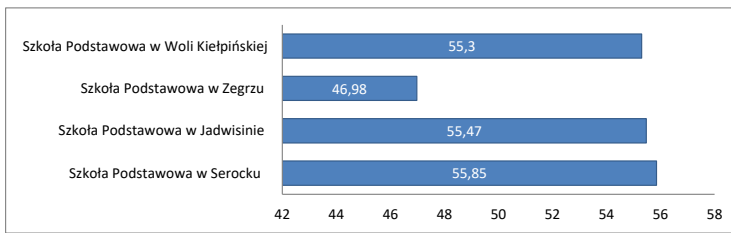

Średnie wyniki szkół na skali staninowej, egzamin z zakresu matematyki.

	2019r.	2020r.	2021r.	2022r.	2023r.
1. najniższy		11-25	9-25	9-31	10-29
2. bardzo niski		26-31	26-31	32-40	30-36
3. niski		32-36	32-36	41-46	37-41
4. niżej średni		37-41	37-41	47-52	42-47
5. średni		42-46	Wola	Serock Zegrze	53-58
6. wyżej średni	Zegrze Wola	47-51	Jadwisin	48-53	Wola
7. wysoki	Serock	52-57	Zegrze	54-60	Jadwisin
8. bardzo wysoki	Jadwisin	58-66	Serock	61-69	72-79
9. najwyższy		67-95	70-94	80-97	77-96

Średni wynik dla gminy z matematyki jest zbliżony do średniego wyniku ósmoklasisty w kraju. Średnie wyniki trzech szkół znalazły się w stanie wyższym niż średnie tj. SP w Serocku, SP w Jadwisinie i SP w Woli Kiepińskiej. W stanie niższym niż średnie osiągnęły wyniki Szkoła Podstawowa w Zegrzu.

Egzamin z języka angielskiego - średnia krajowa 66% punktów.

Szkoła Podstawowa w Serocku	70,06 %
Szkoła Podstawowa w Jadwisinie	70,09 %
Szkoła Podstawowa w Zegrzu	64,58 %
Szkoła Podstawowa w Woli Kiepińskiej	61,42 %

średni wynik dla gminy	66,71 %
średni wynik dla powiatu	73,9 %

Średnie wyniki szkół na skali staninowej, egzamin z zakresu języka angielskiego.

	2019r.	2020r.	2021r.	2022r.	2023r.
1. najniższy		14-26	15-35	14-37	12-37
2. bardzo niski		27-33	36-44	38-45	38-45
3. niski		34-39	45-51	46-52	46-52
4. niżej średni		40-46	Wola	52-58	53-59
5. średni	Wola	47-53	59-65	Serock Zegrze	60-66
6. wyżej średni	Serock	54-60	Jadwisin Zegrze	66-72	Jadwisin
7. wysoki	Jadwisin Zegrze	61-68	Serock	73-79	74-80
8. bardzo wysoki		69-80	80-88	81-89	79-87
9. najwyższy		81-98	89-100	90-100	88-99