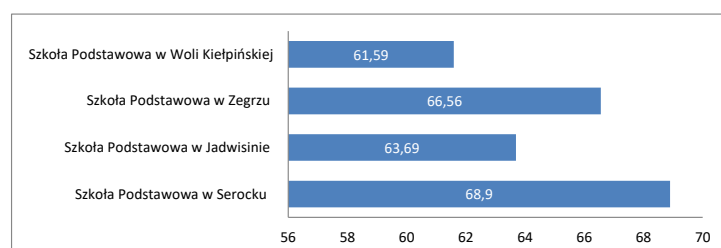

Przystąpienie do egzaminu ósmoklasisty jest obowiązkowe (jako jeden z warunków ukończenia szkoły podstawowej), ale jego wyniki nie wpływają na ukończenie szkoły. Wyniki egzaminu ósmoklasisty są jednym z kryteriów rekrutacji do szkoły ponadpodstawowej.

W Gminie Serock do egzaminu ósmoklasisty przystąpiło 245 ósmoklasistów / 11 oddziałów (arkusze standardowe i dostosowane), w tym:

Szkoła Podstawowa w Serocku	86 uczniów kl. VIII	kl. a - 20	kl. b - 24	kl. c - 22	kl. d - 20
Szkoła Podstawowa w Jadwisinie	48 uczniów kl. VIII	kl. a - 24	kl. b - 24		
Szkoła Podstawowa w Woli Kiełpińskiej	67 uczniów kl. VIII	kl. a - 24	kl. b - 19	kl. c - 24	
Szkoła Podstawowa w Zegrzu	44 uczniów kl. VIII	kl. a - 21	kl. b - 23		

Egzamin z języka polskiego - średnia krajowa 66% punktów.

Szkoła Podstawowa w Serocku	68,9 %
Szkoła Podstawowa w Jadwisinie	63,69 %
Szkoła Podstawowa w Zegrzu	66,56 %
Szkoła Podstawowa w Woli Kiełpińskiej	61,59 %

średni wynik dla gminy 65,45 %
średni wynik dla powiatu 68,16 %

Średnie wyniki szkół na skali staninowej, egzamin z zakresu języka polskiego.

Skala staninowa umożliwia porównywanie średnich wyników szkół w poszczególnych latach

	2019r.	2020r.	2021r.	2022r.	2023r.
1. najniższy		8 - 39	7 - 41	8-42	6-48
2. bardzo niski		40 - 47	42 - 48	43-48	49-55
3. niski		48 - 52	49 - 52	49-52	56-59
4. niżej średni		53 - 56 Jadwisin Wola	53 - 57	53-56	60-63 Wola
5. średni	Serock Wola	57 - 60	58 - 61 Serock Zegrze	57-60 Serock Wola	64-67 Jadwisin Zegrze
6. wyżej średni		61 - 64 Serock	62 - 65 Wola Jadwisin	61-64	68-70 Serock
7. wysoki		65 - 68	66 - 69	65-69 Zegrze Jadwisin	71-74
8. bardzo wysoki		69 - 73 Zegrze	70 - 74	70-74	75-78
9. najwyższy	Jadwisin Zegrze	74 - 89	75 - 90	75-88	79-95

Średni wynik dla gminy z języka polskiego jest nieco niższy do średniego wyniku ósmoklasisty w kraju. Średnie wyniki szkół na skali staninowej mieszczą się w wynikach od niżej średnich do wyżej średnich. Dwie szkoły - Szkoła Podstawowa w Jadwisinie oraz Szkoła Podstawowa w Zegrzu osiągnęły wynik w stanie średnim, SP w Serocku w wyżej średnim i SP w Woli Kiełpińskiej w niżej średnim.

Egzamin z matematyki - średnia krajowa 53% punktów.

Szkoła Podstawowa w Serocku	55,85 %
Szkoła Podstawowa w Jadwisinie	55,47 %
Szkoła Podstawowa w Zegrzu	46,98 %
Szkoła Podstawowa w Woli Kiełpińskiej	55,3 %

średni wynik dla gminy 53,97 %
średni wynik dla powiatu 60,21 %