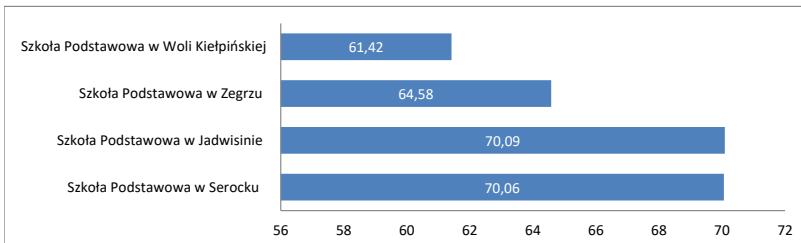

Egzamin z języka angielskiego - średnia krajowa 66% punktów.

Szkoła Podstawowa w Serocku	70,06 %
Szkoła Podstawowa w Jadwisinie	70,09 %
Szkoła Podstawowa w Zegrzu	64,58 %
Szkoła Podstawowa w Woli Kiepińskiej	61,42 %

średni wynik dla gminy	66,71 %
średni wynik dla powiatu	73,9 %